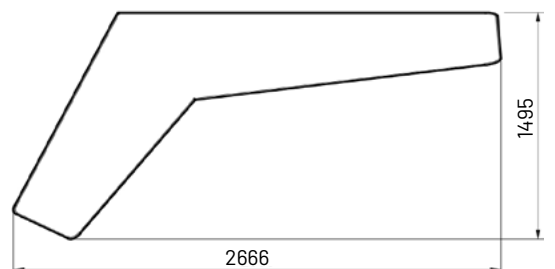

ARROW penkit

Massiivinen nuolen muotoinen betonipenkki. Värit kiviaineksesta ja sementistä, ei muovia tai hartsia. Valkoinen ja harmaa perusväritys, lisäksi 8 muuta sävyä. Viimeistelyt: killotettu tai hiekkapuhallettu pinta.