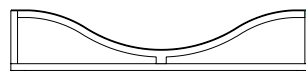

Kahdeksan erillistä elementtiä voidaan liittää toisiinsa sekä koota niistä tarpeen ja mielikuvituksen mukaisia kokonaisuksia.

- Rungon vakioväri DB703 tai RAL7016 harmaa.
- Asennustapa: ruuvikiinnitys tai vapaasti seisova.
- Istuinpinnat FSC-kovapuu tai akryyliä vakiovärein.
- Rimojen mitat: FSC kovapuu/ akryylimuovi 4,5 x 4,0 cm.

SINUS half wave valley
MGR 03.0001
P x L x K 180 x 90 x 80/40 cm

SINUS wave valley
MGR 03.0002
P x L x K 180 x 90 x 80 cm

SINUS flat wave
MGR 03.0003
P x L x K 180 x 90 x 40 cm

SINUS wave peak
MGR 03.0004
P x L x K 180 x 90 x 40/80 cm