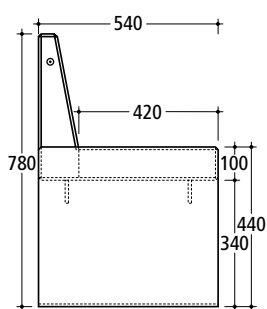

Ruuvikiinnitys pintaan tai 15 cm pinnan alle.

DESSAU I

Pituus	192 cm
Syvyys	48 cm
Korkeus	44 cm
Paino	125 kg

DESSAU I selkänojalla

Pituus	192 cm
Syvyys	54 cm
Korkeus	78 cm
Istuinkorkeus	44 cm
Paino	135 kg

DESSAU I L

Pituus	300 cm
Syvyys	48 cm
Korkeus	44 cm
Paino	165 kg

DESSAU IV selkänojalla

Pituus	192 cm
Syvyys	58 cm
Korkeus	80 cm
Istuinkorkeus	44 cm
Paino	135 kg

DESSAU III S

Pituus	100 cm
Syvyys	100 cm
Korkeus	44 cm
Paino	133 kg

DESSAU Pöytä

Pituus	192 cm
Leveys	80 cm
Korkeus	78 cm
Paino	180 kg

DESSAU III M

Pituus	192 cm
Syvyys	100 cm
Korkeus	44 cm
Paino	186 kg

DESSAU PÖYTÄ

DESSAU III M

DESSAU I

DESSAU I

Ruuvikiinnitys pintaan.

CITTA selkänojalla 10 x 4,5 cm

Rimojen mitat

Puu 6,0 x 3,5 cm

Pag-puu 6,0 x 2,5 cm

Akryylimuovi 6,0 x 4,0 cm

Pituus 190 cm

Paino (puu) 64 kg