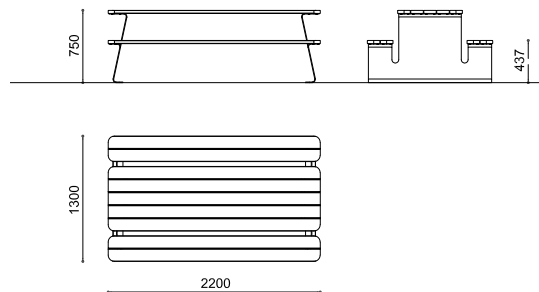

WAVE piknikpöytä

Päädyt ovat kuumasinkittyä ja jauhemaalattua terästä. Pöydän ja istuimen materiaaliksi voidaan valita joko lehtikuusi tai kovapuu.

Asennetaan kiinteästi alustaan tai vapaasti seisovana. Toimitetaan koottavana.

MITAT

Leveys	220 cm
Korkeus	75 cm
Syvyys	130 cm
Istuinkorkeus	44 cm