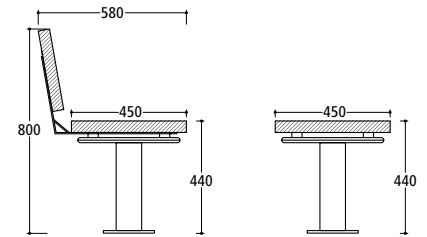

Penkkielementti ARENA
jossa osittainen selkänoja BC
(ilman betonisokkelia)

ARENA penkit

Monien mahdollisuuksien penkkijärjestelmä, teräs- tai betonijalkaisena. Saatavana myös pelkkänä istuinosana ilman jalkoja. Vakioelementtejä on kymmenellä eri halkaisijalla tai suorana penkinä, muut halkaisijat pyydettäessä.

Vakiona puupinnat ovat FSC-kovapuuta, käsittelemättömänä. Lisähintaan ruskea kuultokäsittely. Teräsosat haluttaessa jauhemaalattuna RAL-sävyyn, vakioväri RAL7016 harmaa.

Asennustapa: ruuviinnitys pintaan tai 15 cm pinnan alle:

- Pyöröputkijalka: $\varnothing$ 100 mm, kuumasinkitty, hitsattu asennuslaippa $\varnothing$ 200 mm
- Neliöputkijalka: 40 x 40 x 2 mm kuumasinkitty, hitsattu asennuslaippa
- Levyjalka: (uppo) 535 x 430 x 8 mm, (pinta) 385 x 430 x 8 mm kuumasinkitty, hitsattu asennuslaippa
- Betonijalka: (uppo) 707 x 355 x 100 mm, (vapaasti seisova) 385 x 355 x 100 mm, muottipintainen

Ympyräpenkki-elementti