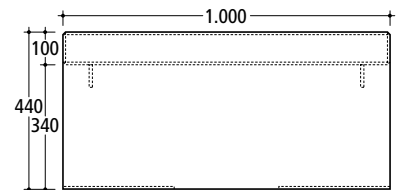

Ruuvikiinnitys pintaan tai 15 cm pinnan alle.

DESSAU I

Pituus	192 cm
Syvyys	48 cm
Korkeus	44 cm
Paino	125 kg

DESSAU I selkänojalla

Pituus	192 cm
Syvyys	54 cm
Korkeus	78 cm
Istuinkorkeus	44 cm
Paino	135 kg

DESSAU I L

Pituus	300 cm
Syvyys	48 cm
Korkeus	44 cm
Paino	165 kg

DESSAU IV selkänojalla

Pituus	192 cm
Syvyys	58 cm
Korkeus	80 cm
Istuinkorkeus	44 cm
Paino	135 kg

DESSAU III S

Pituus	100 cm
Syvyys	100 cm
Korkeus	44 cm
Paino	133 kg

DESSAU Pöytä

Pituus	192 cm
Leveys	80 cm
Korkeus	78 cm
Paino	180 kg

DESSAU III M

Pituus	192 cm
Syvyys	100 cm
Korkeus	44 cm
Paino	186 kg

DESSAU PÖYTÄ

DESSAU III M

DESSAU I

DESSAU I