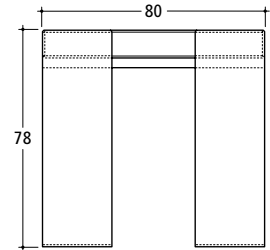

Istuinpinnat käsittelemätöntä tai käsiteltyä FSC-kovapuuta tai douglaskuusta. Ruuvikiinnitys pintaan tai 15 cm pinnan alle.

Lankkujen mitat	5,5 x 10 cm
Pituus	204 cm
Paino	115 kg

DESSAU | penkit ja DESSAU pöytä

Ruuvikiinnitys pintaan tai 15 cm pinnan alle.

DESSAU I

Pituus	192 cm
Syvyys	48 cm
Korkeus	44 cm
Paino	125 kg

DESSAU I selkänojalla

Pituus	192 cm
Syvyys	54 cm
Korkeus	78 cm
Istuinkorkeus	44 cm
Paino	135 kg

DESSAU I L

Pituus	300 cm
Syvyys	48 cm
Korkeus	44 cm
Paino	165 kg

DESSAU IV selkänojalla

Pituus	192 cm
Syvyys	58 cm
Korkeus	80 cm
Istuinkorkeus	44 cm
Paino	135 kg

DESSAU III S

Pituus	100 cm
Syvyys	100 cm
Korkeus	44 cm
Paino	133 kg

DESSAU Pöytä

Pituus	192 cm
Leveys	80 cm
Korkeus	78 cm
Paino	180 kg

DESSAU III M

Pituus	192 cm
Syvyys	100 cm
Korkeus	44 cm
Paino	186 kg

DESSAU PÖYTÄ

DESSAU III M

DESSAU I

DESSAU I