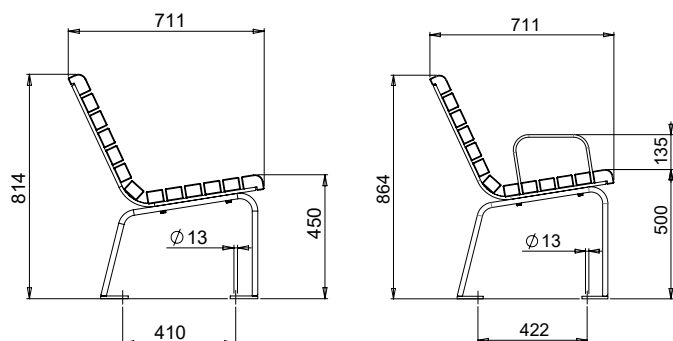

Käsittelemätön FSC-kovapuu