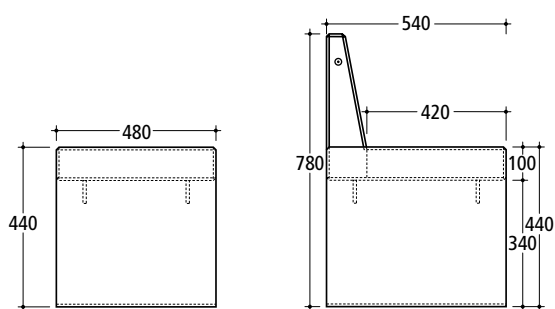

Ruuvikiinnitys pintaan tai 15 cm pinnan alle.

DESSAU I

Pituus	192 cm
Syvyys	48 cm
Korkeus	44 cm
Paino	125 kg

DESSAU I selkänojalla

Pituus	192 cm
Syvyys	54 cm
Korkeus	78 cm
Istuinkorkeus	44 cm
Paino	135 kg

DESSAU I L

Pituus	300 cm
Syvyys	48 cm
Korkeus	44 cm
Paino	165 kg

DESSAU IV selkänojalla

Pituus	192 cm
Syvyys	58 cm
Korkeus	80 cm
Istuinkorkeus	44 cm
Paino	135 kg

DESSAU III S

Pituus	100 cm
Syvyys	100 cm
Korkeus	44 cm
Paino	133 kg

DESSAU Pöytä

Pituus	192 cm
Leveys	80 cm
Korkeus	78 cm
Paino	180 kg

DESSAU III M

Pituus	192 cm
Syvyys	100 cm
Korkeus	44 cm
Paino	186 kg

DESSAU PÖYTÄ

DESSAU III M

DESSAU I

DESSAU I