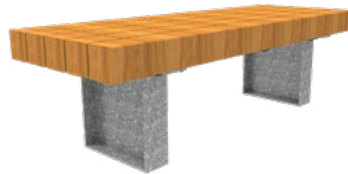

Kaarenleveys 157 cm
Syvyys 67,5 cm
Korkeus 43 cm

LENA pöytä

Leveys 200 cm
Syvyys 75 cm
Korkeus 75 cm

GLORY sarja

Mukava ja massiivinen Glory tarjoaa kulutuskestävyyttä pihojen ja puistojen kalustamiseen. Sarjassa penkit, sohvut ja pöydät. Runko tukevaa terästä. 100x100mm puupalkit käsittelemätöntä FSC-kovapuuta.

Glory sohva

Pituus	260 cm
Syvyys	43 cm
Korkeus	75 cm
Istuinkorkeus	45 cm
Betoniperustat	30x30 cm

Glory penkki

Pituus	150 cm
Syvyys	54 cm
Istuinkorkeus	45 cm
Betoniperustat	30x30 cm

Glory kaksipuoleinen penkki

Pituus	150 cm
Syvyys	120 cm
Korkeus	75 cm
Istuinkorkeus	45 cm
Betoniperustat	30x30 cm

Glory pöytä

Pituus	150 cm
Syvyys	75,5 cm
Korkeus	80 cm
Betoniperustat	30x30 cm

BLOC pikniksetit,
Finlayson tampere

BLOC penkit,
Tourula Jyväskylä