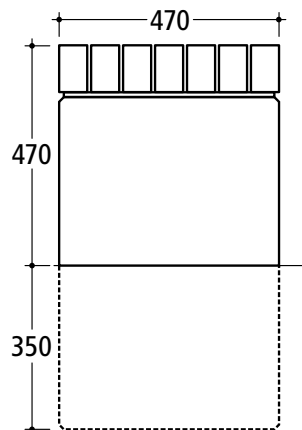

DURO penkki

Sileäbetoniset jalat joiden päällä puulankut. Kuumasinkitty teräsrunko. Pidentetyt jalat uppoasennukseen tai lyhyet pinta-asennukseen.

Istuinpinnat käsittelemätöntä tai käsiteltyä FSC-kovapuuta tai douglaskuusta.

Lankkujen mitat	5,5 x 10 cm
Pituus	200 cm
Paino	214 kg