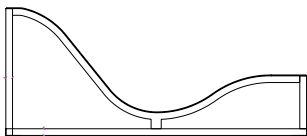

SINUS half wave valley
MGR 03.0001
P x L x K 180 x 90 x 80/40 cm