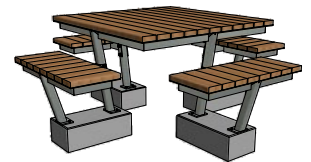

OCHO

Ulkomitat	231x231 cm
Pöytä	140x140 cm
Pöydän korkeus	76 cm
Istuinkorkeus	47 cm
Perustat tilauksen mukaan