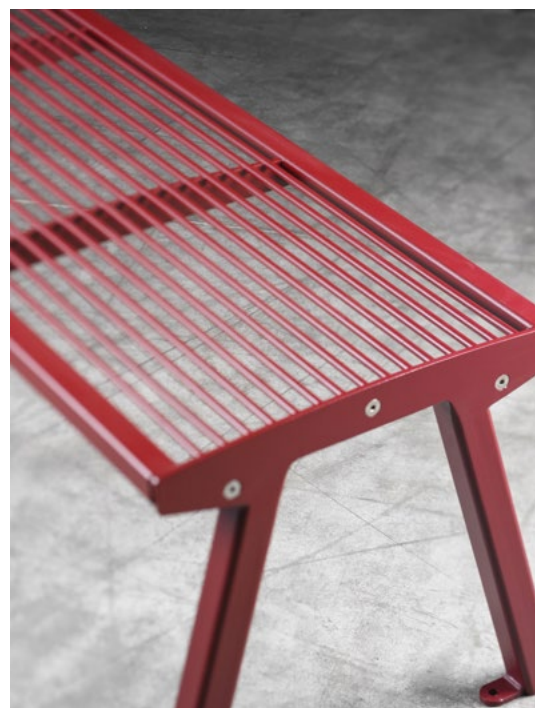

CASTEO - ML ja WL 700

Leveys	70 cm
Syvyys	62,5 cm
Korkeus	80 cm
Istuinkorkeus	43,5 cm

CASTEO TA-M

Leveys	180 cm
Syvyys	718 cm
Korkeus	75 cm

CASTEO P-W

Leveys	180 cm
Syvyys	43,5 cm
Korkeus	80 cm

CASTEO BABY

Leveys	100 cm
Syvyys	46,8 cm
Korkeus	56 cm
Istuinkorkeus	30 cm

CASTEO P-M

Leveys	180 cm
Syvyys	43,5 cm
Korkeus	80 cm

CASTEO SENIOR

Leveys	180 cm
Syvyys	66 cm
Korkeus	90 cm
Istuinkorkeus	53 cm

NOALE sarja

Penkit, pöydät ja tuolit. Myös kaksipuoleiset penkit selkänojien. Leveät puulankut lehtikuusta tai kovapuuta. Vaihtoehtona terästankopinnat.