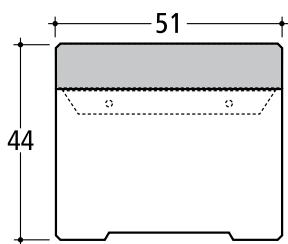

Lankkujen mitat	5,5 x 10 cm
Pituus	200 cm
Paino	214 kg

QUERUM II penkki

Sileäbetonisiet jalat. Kuumasinkitty penkin runko. Istuinosa käsittelemätöntä tai käsiteltyä FSC-kovapuuta tai douglas-kuusta.

Rimojen mitat	5,5 x 10 cm
Sisäpituus	200 cm
Ulkopituus	211,5 cm
Paino	251 kg