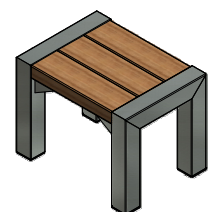

Asennustapa: vapaasti seisova tai alustaansa pultattava.

Piknik pöytä I

Piknik pöytä II

Piknik pöytä I

Pituus	170 cm
Syvyys	157 cm
Pöydän syvyys	73 cm
Korkeus	75 cm
Istuinkorkeus	45 cm

Piknik pöytä II

Pituus	170 cm
Syvyys	157 cm
Pöydän syvyys	73 cm
Korkeus	75 cm
Istuinkorkeus	45 cm

Selkänojallinen penkki

Pituus	166 cm
Syvyys	51 cm
Korkeus	80 cm
Istuinkorkeus	45 cm

Selkänojaton penkki

Pituus	166 cm
Syvyys	44 cm
Korkeus	45 cm

Pöytä

Pituus	170 cm
Syvyys	73 cm
Korkeus	75 cm

Jakkara

Pituus	60 cm
Syvyys	44 cm
Korkeus	45 cm