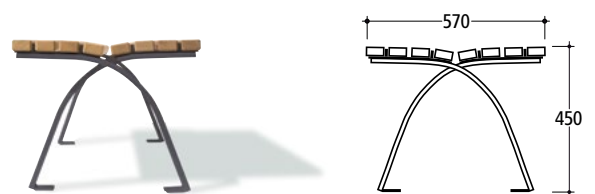

Ruuvikiinnitys pintaan tai 15 cm pinnan alle.

Lankkujen mitat	10 x 4,5 cm
Pituus	190 cm
Paino	105 kg

10 | PENKIT

STRAT AKRYYLI Pori

STRAT CUSTOM Kärkö

CITTA penkki

Runko on kuumasinkittyä ja jauhemaalattua teräslattaa, vakioväri RAL7016 harmaa. Istuinpinnat käsittelemätöntä tai käsiteltyä FSC-kovapuuja tai akryylimuovia. Sarjaan kuuluu myös pöytä.

Ruuvikiinnitys pintaan.

CITTA selkänojalla 10 x 4,5 cm

Rimojen mitat

Puu 6,0 x 3,5 cm

Pag-puu 6,0 x 2,5 cm

Akryylimuovi 6,0 x 4,0 cm

Pituus 190 cm

Paino (puu) 64 kg

ARENA suorat istuinelementit
osittaisella selkänojalla, putkijalat

Selkänoja BC

Selkänoja PS

ARENA kaaripenkki muurin päällä,
valmistettu mittojen mukaan

ARENA 200-ML
selkänojalla PS

Istuinelementti ARENA
selkänojalla PS

Ympyräpenkki ARENA
pyöröputkijaloin ja
selkänojalla PS

Kaareva penkki ARENA
betonijaloin ja ilman selkänojaa

Penkkielementti ARENA
jossa osittainen selkänoja BC
(ilman betonisokkelia)

ARENA penkit

Monien mahdollisuuksien penkkijärjestelmä, teräs- tai betonijalkaisena. Saatavana myös pelkkänä istuinosana ilman jalkoja. Vakioelementtejä on kymmenellä eri halkaisijalla tai suorana penkinä, muut halkaisijat pyydettäessä.