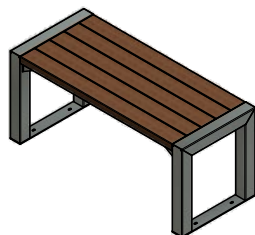

Asennustapa: vapaasti seisova tai alustaansa pultattava.

Piknik pöytä I

Piknik pöytä II

Piknik pöytä I

Pituus	170 cm
Syvyys	157 cm
Pöydän syvyys	73 cm
Korkeus	75 cm
Istuinkorkeus	45 cm

Piknik pöytä II

Pituus	170 cm
Syvyys	157 cm
Pöydän syvyys	73 cm
Korkeus	75 cm
Istuinkorkeus	45 cm

Selkänojallinen penkki

Pituus	166 cm
Syvyys	51 cm
Korkeus	80 cm
Istuinkorkeus	45 cm

Selkänojaton penkki

Pituus	166 cm
Syvyys	44 cm
Korkeus	45 cm

Pöytä

Pituus	170 cm
Syvyys	73 cm
Korkeus	75 cm

Jakkara

Pituus	60 cm
Syvyys	44 cm
Korkeus	45 cm