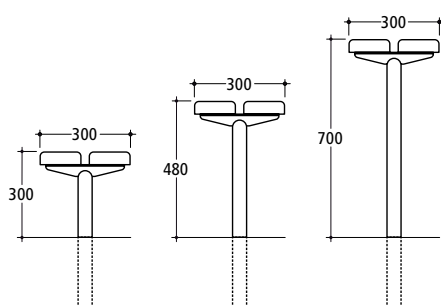

Runkoputki 48mm kuumasinkittyä terästä. Upposäsenus. Istuinosassa kaksi leveää 145 x 45 FSC-kovapuulankkua.

VARIA IK

Lankkujen mitat	80 cm
Kokonaispituus	100 cm
Korkeus	30 cm
Leveys	30 cm
Paino	13 kg

VARIA IL

Lankkujen mitat	200 cm
Kokonaispituus	220 cm
Korkeus	30 cm
Leveys	30 cm
Paino	16 kg

VARIA IIIK

Lankkujen mitat	80 cm
Kokonaispituus	100 cm
Korkeus	70 cm
Leveys	30 cm
Paino	17 kg

VARIA IIIL

Lankkujen mitat	200 cm
Kokonaispituus	220 cm
Korkeus	70 cm
Leveys	30 cm
Paino	20 kg

VARIA IIK

Lankkujen mitat	80 cm
Kokonaispituus	100 cm
Korkeus	48 cm
Leveys	30 cm
Paino	15 kg

VARIA IIIL

Lankkujen mitat	200 cm
Kokonaispituus	220 cm
Korkeus	48 cm
Leveys	30 cm
Paino	18 kg

Valkeakoski, Roukon koulu. Pinnoilla jäähillettä.