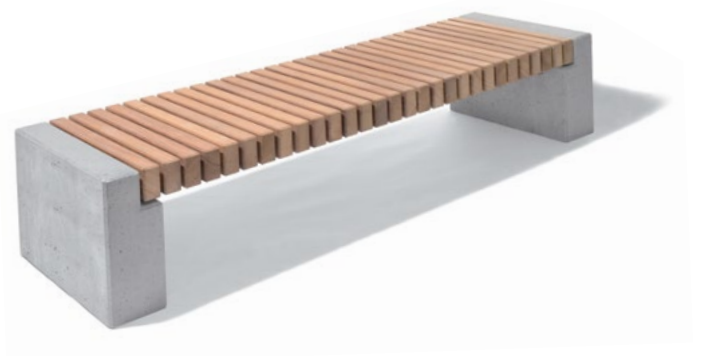

DURO penkki

Sileäbetoniset jalat joiden päällä puulankut. Kuumasinkitty teräsrunko. Pidentetyt jalat uppoasennukseen tai lyhyet pinta-asennukseen.

Istuinpinnat käsittelemätöntä tai käsiteltyä FSC-kovapuuta tai douglaskuusta.

Lankkujen mitat	5,5 x 10 cm
Pituus	200 cm
Paino	214 kg

QUERUM II penkki

Sileäbetonisiet jalat. Kuumasinkitty penkin runko. Istuinosa käsittelemätöntä tai käsiteltyä FSC-kovapuuta tai douglas-kuusta.

Rimojen mitat	5,5 x 10 cm
Sisäpituus	200 cm
Ulkopituus	211,5 cm
Paino	251 kg