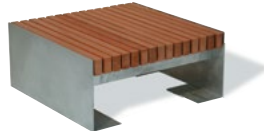

DESSAU I L

Pituus	300 cm
Syvyys	48 cm
Korkeus	44 cm
Paino	165 kg

DESSAU IV selkänojalla

Pituus	192 cm
Syvyys	58 cm
Korkeus	80 cm
Istuinkorkeus	44 cm
Paino	135 kg

DESSAU III S

Pituus	100 cm
Syvyys	100 cm
Korkeus	44 cm
Paino	133 kg