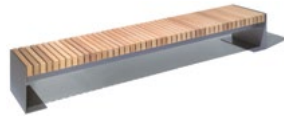

DESSAU I L

Pituus	300 cm
Syvyys	48 cm
Korkeus	44 cm
Paino	165 kg

DESSAU IV selkänojalla

Pituus	192 cm
Syvyys	58 cm
Korkeus	80 cm
Istuinkorkeus	44 cm
Paino	135 kg