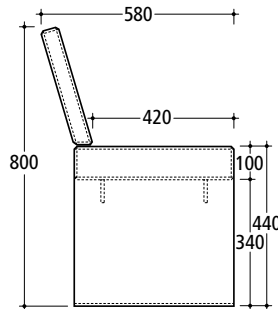

Ruuvikiinnitys pintaan tai 15 cm pinnan alle.

DESSAU I

Pituus	192 cm
Syvyys	48 cm
Korkeus	44 cm
Paino	125 kg

DESSAU I selkänojalla

Pituus	192 cm
Syvyys	54 cm
Korkeus	78 cm
Istuinkorkeus	44 cm
Paino	135 kg

DESSAU I L

Pituus	300 cm
Syvyys	48 cm
Korkeus	44 cm
Paino	165 kg

DESSAU IV selkänojalla

Pituus	192 cm
Syvyys	58 cm
Korkeus	80 cm
Istuinkorkeus	44 cm
Paino	135 kg

DESSAU III S

Pituus	100 cm
Syvyys	100 cm
Korkeus	44 cm
Paino	133 kg

DESSAU Pöytä

Pituus	192 cm
Leveys	80 cm
Korkeus	78 cm
Paino	180 kg

DESSAU III M

Pituus	192 cm
Syvyys	100 cm
Korkeus	44 cm
Paino	186 kg

DESSAU PÖYTÄ

DESSAU III M

DESSAU I

DESSAU I