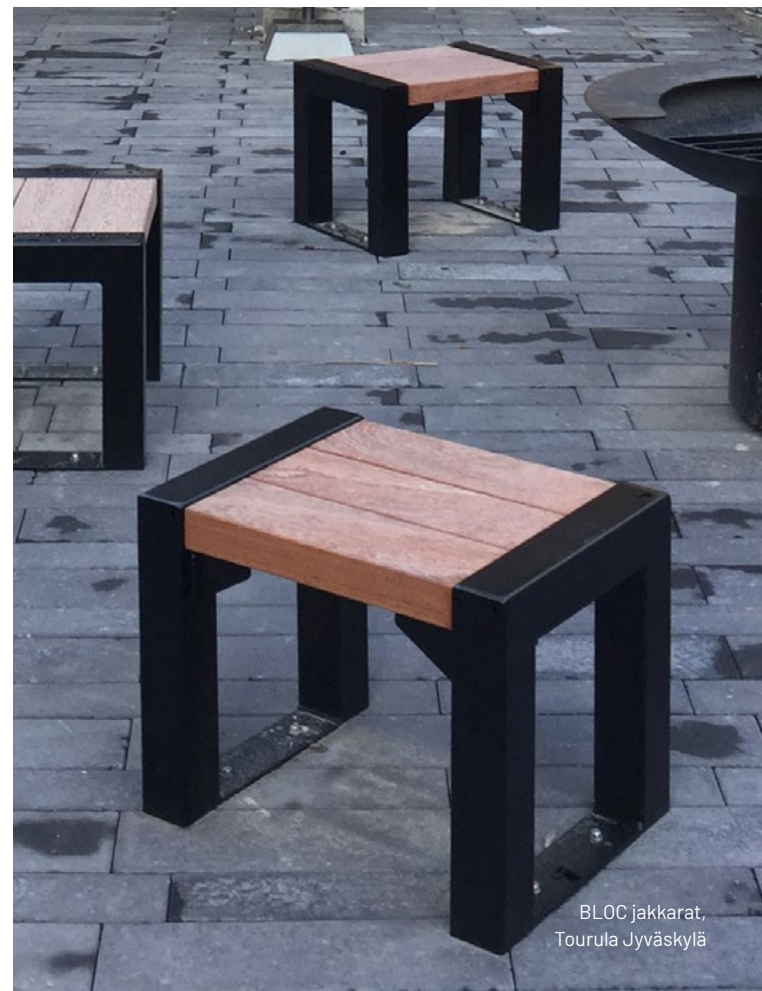

Pituus	150 cm
Syvyys	120 cm
Korkeus	75 cm
Istuinkorkeus	45 cm
Betoniperustat	30x30 cm

Glory pöytä

Pituus	150 cm
Syvyys	75,5 cm
Korkeus	80 cm
Betoniperustat	30x30 cm

BLOC pikniksetit,
Finlayson tampere

BLOC penkit,
Tourula Jyväskylä