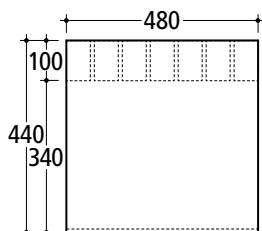

Istuinpinnat käsittelemätöntä tai käsiteltyä FSC-kovapuuta tai douglaskuusta. Ruuvikiinnitys pintaan tai 15 cm pinnan alle.

Lankkujen mitat	5,5 x 10 cm
Pituus	204 cm
Paino	115 kg

DESSAU | penkit ja DESSAU pöytä

Ruuvikiinnitys pintaan tai 15 cm pinnan alle.

DESSAU I

Pituus	192 cm
Syvyys	48 cm
Korkeus	44 cm
Paino	125 kg

DESSAU I selkänojalla

Pituus	192 cm
Syvyys	54 cm
Korkeus	78 cm
Istuinkorkeus	44 cm
Paino	135 kg

DESSAU I L

Pituus	300 cm
Syvyys	48 cm
Korkeus	44 cm
Paino	165 kg

DESSAU IV selkänojalla

Pituus	192 cm
Syvyys	58 cm
Korkeus	80 cm
Istuinkorkeus	44 cm
Paino	135 kg

DESSAU III S

Pituus	100 cm
Syvyys	100 cm
Korkeus	44 cm
Paino	133 kg