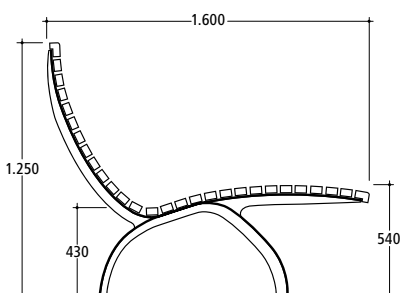

COMFORT lepotuoli kahdelle

Rimojen mitat

Puurimat 6,0 x 4,5 cm

Reunarimat 7,5 x 5,5 cm

Pituus 130 cm

Paino 90 kg

COMFORT Single lounger

Rimojen mitat

Puurimat 6,0 x 4,5 cm

Reunarimat 7,5 x 5,5 cm

Pituus 66 cm

Paino 65 kg

COMFORT
lepotuoli yhdelle, puu

COMFORT
lepotuoli kahdelle, akryylimuovi

VARIA sarja

Moduulimittainen penkkisarja, jossa kolme korkeutta ja kaksi pituutta. Tee oma kokoonpanosi.

Runkoputki 48mm kuumasinkittyä terästä. Upposäsenus. Istuinosassa kaksi leveää 145 x 45 FSC-kovapuulankkua.

VARIA IK

Lankkujen mitat	80 cm
Kokonaispituus	100 cm
Korkeus	30 cm
Leveys	30 cm
Paino	13 kg

VARIA IL

Lankkujen mitat	200 cm
Kokonaispituus	220 cm
Korkeus	30 cm
Leveys	30 cm
Paino	16 kg

VARIA IIIK

Lankkujen mitat	80 cm
Kokonaispituus	100 cm
Korkeus	70 cm
Leveys	30 cm
Paino	17 kg

VARIA IIIL

Lankkujen mitat	200 cm
Kokonaispituus	220 cm
Korkeus	70 cm
Leveys	30 cm
Paino	20 kg