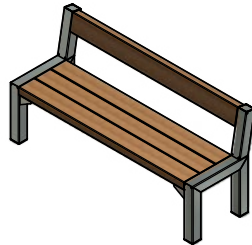

BLOC jakkarat,
Tourula Jyväskylä

BLOC sarja

Tuoteperheen valikoimassa ovat tuolit, penkit, pöydät ja piknik pöydät. Runkona on äärimmäisen tukeva ja kestävä neliöputki. Se on kuumasinkittyä terästä, joka voidaan myös jauhemaalata haluttuun värisävyyteen. Puuosat ovat paksua FSC-kovapuulankkua, joka kestää säätä ja käyttöä erinomaisen hyvin.

Asennustapa: vapaasti seisova tai alustaansa pultattava.

Piknik pöytä I

Piknik pöytä II

Piknik pöytä I

Pituus	170 cm
Syvyys	157 cm
Pöydän syvyys	73 cm
Korkeus	75 cm
Istuinkorkeus	45 cm

Piknik pöytä II

Pituus	170 cm
Syvyys	157 cm
Pöydän syvyys	73 cm
Korkeus	75 cm
Istuinkorkeus	45 cm

Selkänojallinen penkki

Pituus	166 cm
Syvyys	51 cm
Korkeus	80 cm
Istuinkorkeus	45 cm

Selkänojaton penkki

Pituus	166 cm
Syvyys	44 cm
Korkeus	45 cm

Pöytä

Pituus	170 cm
Syvyys	73 cm
Korkeus	75 cm

Jakkara

Pituus	60 cm
Syvyys	44 cm
Korkeus	45 cm