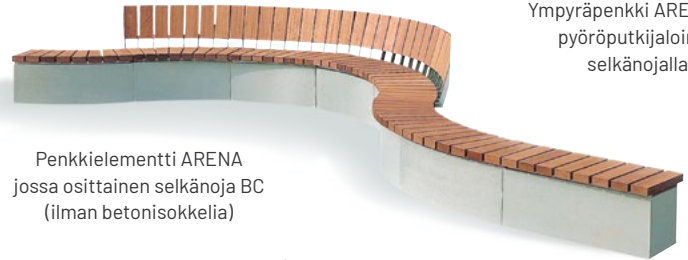

ARENA suorat istuinelementit
osittaisella selkänojalla, putkijalat

Selkänoja BC

Selkänoja PS

ARENA kaaripenkki muurin päällä,
valmistettu mittojen mukaan

ARENA 200-ML
selkänojalla PS

Istuinelementti ARENA
selkänojalla PS

Ympyräpenkki ARENA
pyöröputkijaloin ja
selkänojalla PS

Kaareva penkki ARENA
betonijaloin ja ilman selkänojaa

Penkkielementti ARENA
jossa osittainen selkänoja BC
(ilman betonisokkelia)

ARENA penkit

Monien mahdollisuuksien penkkijärjestelmä, teräs- tai betonijalkaisena. Saatavana myös pelkkänä istuinosana ilman jalkoja. Vakioelementtejä on kymmenellä eri halkaisijalla tai suorana penkinä, muut halkaisijat pyydettäessä.