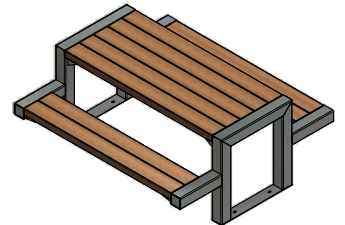

Asennustapa: vapaasti seisova tai alustaansa pultattava.

Piknik pöytä I

Piknik pöytä II

Piknik pöytä I

Pituus	170 cm
Syvyys	157 cm
Pöydän syvyys	73 cm
Korkeus	75 cm
Istuinkorkeus	45 cm

Piknik pöytä II

Pituus	170 cm
Syvyys	157 cm
Pöydän syvyys	73 cm
Korkeus	75 cm
Istuinkorkeus	45 cm

Selkänojallinen penkki

Pituus	166 cm
Syvyys	51 cm
Korkeus	80 cm
Istuinkorkeus	45 cm

Selkänojaton penkki

Pituus	166 cm
Syvyys	44 cm
Korkeus	45 cm

Pöytä

Pituus	170 cm
Syvyys	73 cm
Korkeus	75 cm

Jakkara

Pituus	60 cm
Syvyys	44 cm
Korkeus	45 cm