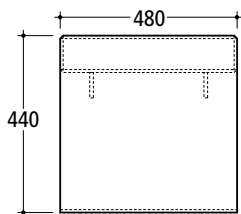

DESSAU Pöytä

Pituus	192 cm
Leveys	80 cm
Korkeus	78 cm
Paino	180 kg

DESSAU III M

Pituus	192 cm
Syvyys	100 cm
Korkeus	44 cm
Paino	186 kg

DESSAU PÖYTÄ

DESSAU III M

DESSAU I

DESSAU I

Ruuvikiinnitys pintaan tai 15 cm pinnan alle.

Lankkujen mitat	10 x 4,5 cm
Pituus	190 cm
Paino	105 kg

10 | PENKIT

STRAT AKRYYLI Pori

STRAT CUSTOM Kärkö

CITTA penkki

Runko on kuumasinkittyä ja jauhemaalattua teräslattaa, vakioväri RAL7016 harmaa. Istuinpinnat käsittelemätöntä tai käsiteltyä FSC-kovapuuja tai akryylimuovia. Sarjaan kuuluu myös pöytä.

Ruuvikiinnitys pintaan.

CITTA selkänojalla 10 x 4,5 cm

Rimojen mitat

Puu 6,0 x 3,5 cm

Pag-puu 6,0 x 2,5 cm

Akryylimuovi 6,0 x 4,0 cm

Pituus 190 cm

Paino (puu) 64 kg