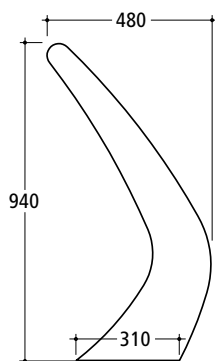

ROOSTER C3 nuorisopenkki

Ruostumaton teräs, mattakiillotettuna tai jauhemaalattuna, vakioväri DB 703/RAL7016 harmaa. Kaksi pituutta 150cm ja 180cm. Korkeus 94cm. Päädyt 10 mm terästä ja putki $\varnothing$ 60 mm.

Pinta- ja uppoasennettavana.

Pituus	180 cm
Korkeus	80 cm
Paino	21 kg