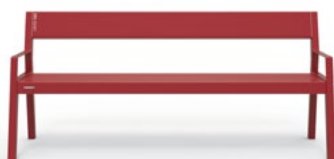

CASTEO - WL 1800