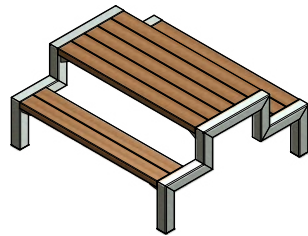

Asennustapa: vapaasti seisova tai alustaansa pultattava.

Piknik pöytä I

Piknik pöytä II

Piknik pöytä I

Pituus	170 cm
Syvyys	157 cm
Pöydän syvyys	73 cm
Korkeus	75 cm
Istuinkorkeus	45 cm

Piknik pöytä II

Pituus	170 cm
Syvyys	157 cm
Pöydän syvyys	73 cm
Korkeus	75 cm
Istuinkorkeus	45 cm

Selkänojallinen penkki

Pituus	166 cm
Syvyys	51 cm
Korkeus	80 cm
Istuinkorkeus	45 cm

Selkänojaton penkki

Pituus	166 cm
Syvyys	44 cm
Korkeus	45 cm

Pöytä

Pituus	170 cm
Syvyys	73 cm
Korkeus	75 cm

Jakkara

Pituus	60 cm
Syvyys	44 cm
Korkeus	45 cm