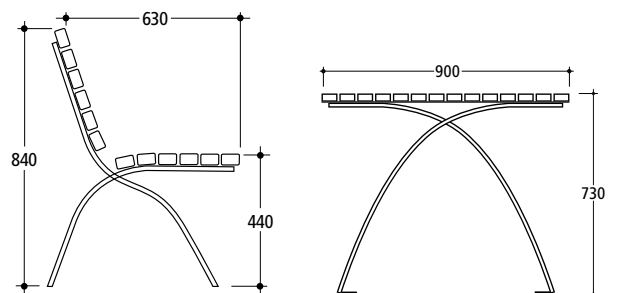

Ruuvikiinnitys pintaan tai 15 cm pinnan alle.

Lankkujen mitat	10 x 4,5 cm
Pituus	190 cm
Paino	105 kg

10 | PENKIT

STRAT AKRYYLI Pori

STRAT CUSTOM Kärkö

CITTA penkki

Runko on kuumasinkittyä ja jauhemaalattua teräslattaa, vakioväri RAL7016 harmaa. Istuinpinnat käsittelemätöntä tai käsiteltyä FSC-kovapuuja tai akryylimuovia. Sarjaan kuuluu myös pöytä.

Ruuvikiinnitys pintaan.

CITTA selkänojalla 10 x 4,5 cm

Rimojen mitat

Puu 6,0 x 3,5 cm

Pag-puu 6,0 x 2,5 cm

Akryylimuovi 6,0 x 4,0 cm

Pituus 190 cm

Paino (puu) 64 kg

ARENA suorat istuinelementit
osittaisella selkänojalla, putkijalat

Selkänoja BC

Selkänoja PS

ARENA kaaripenkki muurin päällä,
valmistettu mittojen mukaan

ARENA 200-ML
selkänojalla PS

Istuinelementti ARENA
selkänojalla PS