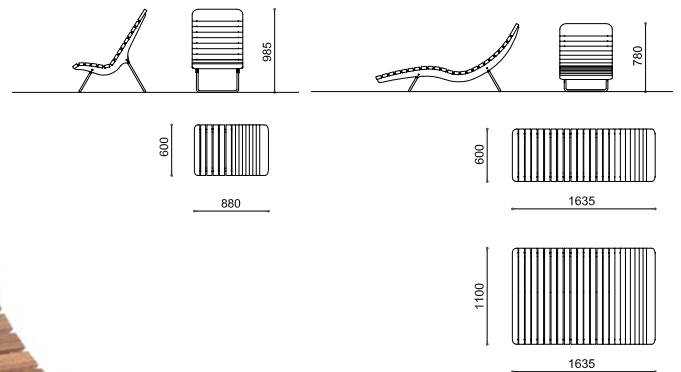

NOALE P-W-D, P-M-D, P-W ja P-M

Leveys 175 cm
Istuinkorkeus 44 cm

NOALE TA-W ja TA-M

Leveys 175 cm
Korkeus 72,5 cm

NOALE DOBBIA

Leveys 175 cm
Korkeus 81 cm
Istuinkorkeus 45 cm

BOJON lepotuoli

Mukava lepotuoli, leposohva tai divaanisohva, miten vaan. Kolme kokoa. Puupinnat öljytty lehtikuusi tai kovapuu. Runko kuumasinkitty ja pulverimaalattu teräsrunko.

Laippakiinnitys. Toimitetaan koottavana, jalat ja runko.

BOJON - A

Leveys 60 cm
Korkeus 98,5 cm
Syvyys 88 cm

BOJON - D

Leveys 110 cm
Korkeus 78 cm
Syvyys 163,5 cm

BOJON - S

Leveys 60 cm
Korkeus 78 cm
Syvyys 163,5 cm