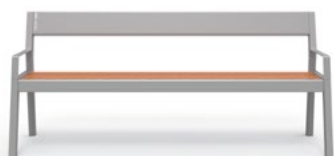

Pinta- ja uppoasennettavana.

Pituus	180 cm
Korkeus	80 cm
Paino	21 kg

CASTEO sarja

Penkit, pöydät ja tuolit. Myös Juniori- ja Seniorimallit.
Vaihtoehdot lehtikuusi- tai kovapuurimat, sekä terästangot.

Kiinnitys pintaan tai valuun ankkuroimalla.