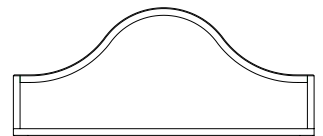

Kahdeksan erillistä elementtiä voidaan liittää toisiinsa sekä koota niistä tarpeen ja mielikuvituksen mukaisia kokonaisuksia.

- Rungon vakioväri DB703 tai RAL7016 harmaa.
- Asennustapa: ruuvikiinnitys tai vapaasti seisova.
- Istuinpinnat FSC-kovapuu tai akryyliä vakiovärein.
- Rimojen mitat: FSC kovapuu/ akryylimuovi 4,5 x 4,0 cm.

SINUS half wave valley
MGR 03.0001
P x L x K 180 x 90 x 80/40 cm

SINUS wave valley
MGR 03.0002
P x L x K 180 x 90 x 80 cm

SINUS flat wave
MGR 03.0003
P x L x K 180 x 90 x 40 cm

SINUS wave peak
MGR 03.0004
P x L x K 180 x 90 x 40/80 cm