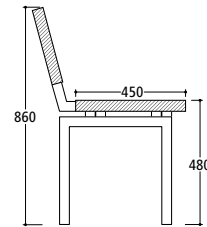

Ruuvikiinnitys pintaan.

CITTA selkänojalla 10 x 4,5 cm

Rimojen mitat

Puu 6,0 x 3,5 cm

Pag-puu 6,0 x 2,5 cm

Akryylimuovi 6,0 x 4,0 cm

Pituus 190 cm

Paino (puu) 64 kg

ARENA suorat istuinelementit
osittaisella selkänojalla, putkijalat

Selkänoja BC

Selkänoja PS

ARENA kaaripenkki muurin päällä,
valmistettu mittojen mukaan

ARENA 200-ML
selkänojalla PS

Istuinelementti ARENA
selkänojalla PS

Ympyräpenkki ARENA
pyöröputkijaloin ja
selkänojalla PS

Kaareva penkki ARENA
betonijaloin ja ilman selkänojaa

Penkkielementti ARENA
jossa osittainen selkänoja BC
(ilman betonisokkelia)

ARENA penkit

Monien mahdollisuuksien penkkijärjestelmä, teräs- tai betonijalkaisena. Saatavana myös pelkkänä istuinosana ilman jalkoja. Vakioelementtejä on kymmenellä eri halkaisijalla tai suorana penkinä, muut halkaisijat pyydettäessä.

- Pyöröputkijalka: \varnothing 100 mm, kuumasinkitty, hitsattu asennuslaippa \varnothing 200 mm
- Neliöputkijalka: 40 x 40 x 2 mm kuumasinkitty, hitsattu asennuslaippa
- Levyjalka: (uppo) 535 x 430 x 8 mm, (pinta) 385 x 430 x 8 mm kuumasinkitty, hitsattu asennuslaippa
- Betonijalka: (uppo) 707 x 355 x 100 mm, (vapaasti seisova) 385 x 355 x 100 mm, muottipintainen