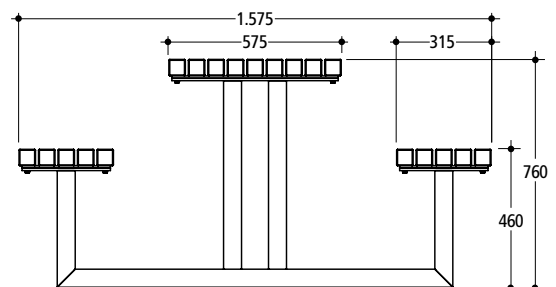

Rimojen mitat 6,0 x 4,5 cm
Reunalistat 7,5 x 5,5 cm
Pituus 200 tai 360 cm, myös mittojen mukaan

Käsittelemätön FSC-kovapuu

COMIDO I ja II piknikpöytä

Runkona neliöputki kuumasinkittynä ja jauhemaalattuna, vakiväri RAL7016 harmaa. Saatavana kapeilla tai leveillä lankuilla.

Puupinnat käsittelemätöntä tai käsiteltyä FSC-kovapuuta. Myös akryylimuovilankuin joissa teräsrunko.

COMIDO I

Rimojen mitat	12 x 4,5 cm
Pituus	200 cm
Istuinkorkeus	44 cm

COMIDO II

Rimojen mitat	5,5 x 5,5 cm
Pituus	200 cm
Istuinkorkeus	46 cm