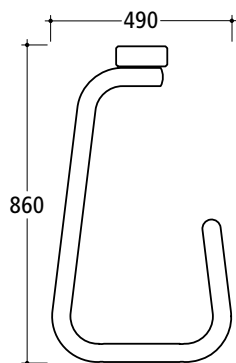

USIT nuorisopenkki

Runkona jäykkä ja jämäkkä kuumasinkitty teräsputki, saatavana myös jauhemaalattuna.

Pinta-asennus, ankkuroidaan kierretangoin alustaansa. Istuimena jämäkkä 140 x 55 mm puulankku.

Istuin käsittelemätöntä tai käsiteltyä FSC-kovapuuta.

Pituus	180 cm
Korkeus	80 cm
Paino	21 kg