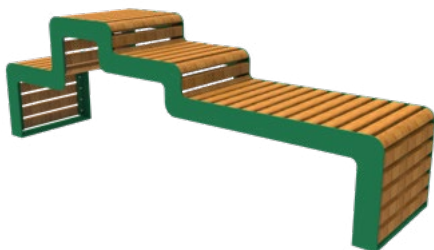

Line Tribune

LINEA pikniksetti

LINEA Sofa

LINEA selkänöjaton penkki

Linea selkänöjallinen penkki

LINEA penkki

FALCO Linea on innovatiivinen ja moderni kalustesarja. Urbaani muotoilu ja kestävä rakenne tukevat toisiaan. Sarjasta voidaan yhdistellä näyttäviä ja monipuolisia kokonaisuuksia. Valmistuksessa on käytetty kuumasinkittyä terästä ja käsittelemätöntä FSC-kovapuuta. Myös käsinojilla.

Kaikki mallit saatavana pinta- tai uppoasennettavana ruuvikiinnityksellä.

PIKNIKSETTI

Pituus	154 cm
Syvyys	182 cm
Pöydän syvyys	82 cm
Korkeus	75 cm
Istuinkorkeus	42,5 cm

SELKÄNOJALLINEN PENKKI

Pituus	154 cm
Syvyys	67 cm
Korkeus	86 cm
Istuinkorkeus	47 cm

TUOLI

Leveys	54 cm
Syvyys	67 cm
Korkeus	86 cm
Istuinkorkeus	47 cm

NIVEAU

Pituus	235,5 cm
Leveys	53,5 cm
Syvyys	97/45/48,5/45 cm
Korkeus	75 cm
Istuinkorkeus	45 cm
Istuinporrastus	15/45 cm

TRIBUNE PENKKI

Leveys	155 cm
Syvyys	138,5 cm
Korkeus	135 cm
Istuinporrastus	45 cm