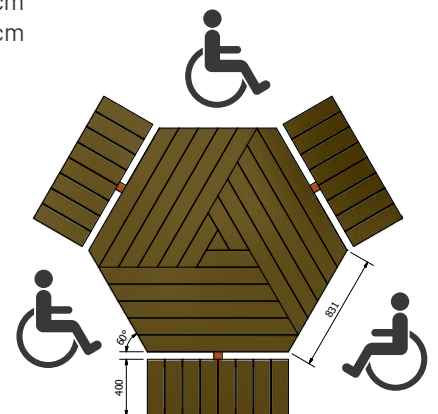

SEIS on piknikpöytä kuudelle henkilölle. Lisäksi istuimien välissä on reilusti tilaa pyörätuoleille, rattailla ja rollaattoreille.

Pöytä ja istuimet ovat helppoa ja kestävä FSC-kovapuu-
ta ja runko kuumasinkitty terästä BS EN ISO 1461, jauhemaalattuna haluttuun RAL-sävyyn.

OCHO

OCHO

Ulkomitat	231x231 cm
Pöytä	140x140 cm
Pöydän korkeus	76 cm
Istuinkorkeus	47 cm
Perustat tilauksen mukaan	

SEIS

Penkit	100x40 cm
Penkkien välit	85 cm /
Pöytälevyn leveys	83 cm
Pöydän korkeus	76 cm
Istuinkorkeus	47 cm
Perustat tilauksen mukaan	