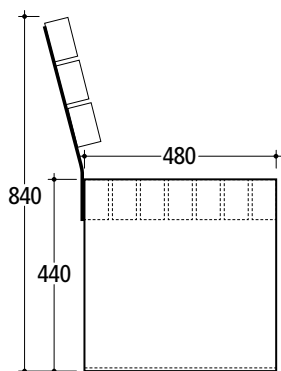

Istuinpinnat käsittelemätöntä tai käsiteltyä FSC-kovapuuta tai douglaskuusta. Ruuvikiinnitys pintaan tai 15 cm pinnan alle.

Lankkujen mitat	5,5 x 10 cm
Pituus	204 cm
Paino	115 kg

DESSAU | penkit ja DESSAU pöytä

Ruuvikiinnitys pintaan tai 15 cm pinnan alle.

DESSAU I

Pituus	192 cm
Syvyys	48 cm
Korkeus	44 cm
Paino	125 kg

DESSAU I selkänojalla

Pituus	192 cm
Syvyys	54 cm
Korkeus	78 cm
Istuinkorkeus	44 cm
Paino	135 kg

DESSAU I L

Pituus	300 cm
Syvyys	48 cm
Korkeus	44 cm
Paino	165 kg

DESSAU IV selkänojalla

Pituus	192 cm
Syvyys	58 cm
Korkeus	80 cm
Istuinkorkeus	44 cm
Paino	135 kg

DESSAU III S

Pituus	100 cm
Syvyys	100 cm
Korkeus	44 cm
Paino	133 kg

DESSAU Pöytä

Pituus	192 cm
Leveys	80 cm
Korkeus	78 cm
Paino	180 kg

DESSAU III M

Pituus	192 cm
Syvyys	100 cm
Korkeus	44 cm
Paino	186 kg

DESSAU PÖYTÄ

DESSAU III M

DESSAU I

DESSAU I