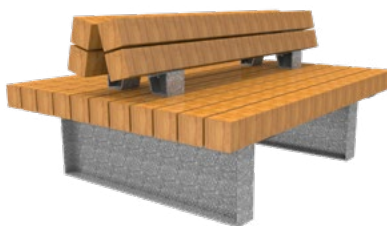

Glory kaksipuoleinen penkki

Pituus	150 cm
Syvyys	120 cm
Korkeus	75 cm
Istuinkorkeus	45 cm
Betoniperustat	30x30 cm