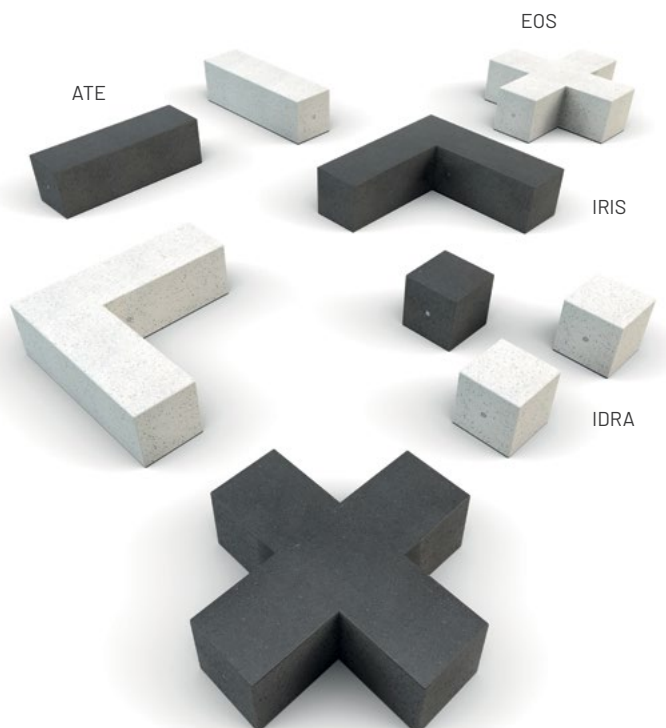

LABYRINTH penkit

Labyrinth sarjan kulmikkailla kuutioilla luot viihtyisiä tiloja yhdessäoloon. Valittavana on neljä eri muotoista ja kokoista elementtiä. Suurimpien elementtien paino on yli 1200 kg.

Valmistetaan sementistä ja kiviaineksesta, josta myös saadaan massan värisävy. Ei sisällä liottimia, hartsia, pigmenttiä tai muovia. 100% kierrätettävä luonnonmateriaali.

Korkeudet 45 cm
Pituudet ja leveydet 45 tai 150 cm